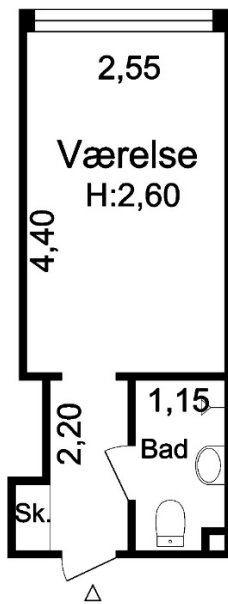

P. O. Pedersen kollegiet

Haraldslundsvej 38, 2800 Lyngby

Værelse type 2

Loftshøjde i alle rum 260 cm

Entre (100x220 cm):

Paneler:	Højde 6 cm / Længde 220 cm (1320 cm ²)
Skab:	Højde 200 cm / Brede 110 cm (22000 cm ²)
Dør-Stue:	80x200 – Dørflade 16000 cm ² / Karm 4950 cm ²
Dør-Bad:	60x200 – Dørflade 12000 cm ² / Karm 9200 cm ²
Hoveddør:	80x200 – Dørflade 16000 cm ² / Karm 6000 cm ²

Bad (115x220 cm):

Vægge:	Højde på malet væg 80 cm (øvrige vægge fliser)
Dør-Entre:	60x200 – Dørflade 12000 cm ² / Karm 9200 cm ²

Stue (255x440 cm):

Paneler:	Højde 6 cm / Længde 1290 cm (7740 cm ²)
Dør-Entre:	80x200 – Dørflade 16000 cm ² / Karm 4950 cm ²
Vindue:	Brede 225 cm / Højde 120 cm (21840 cm ²) inkl. karm